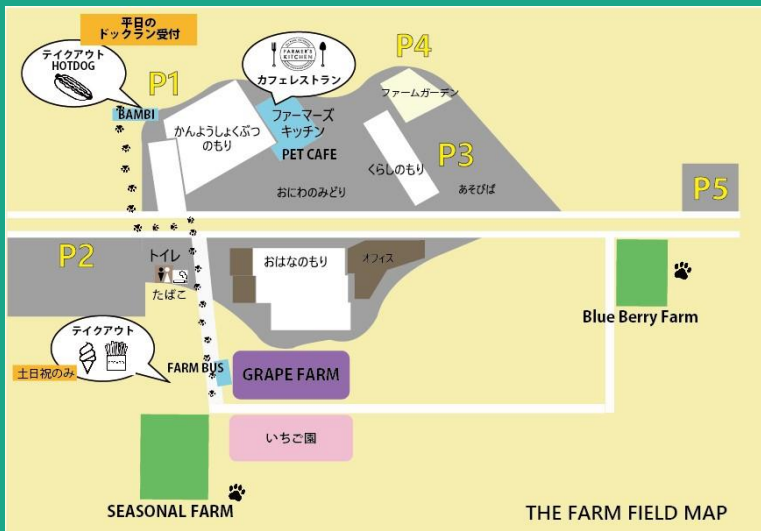

【平日限定】ドッグランご利用の受付

- ① 第1駐車場移動カフェ
「BAMBI」にて受付・お支払い
- ② 『狂犬病予防接種注射』
『混合ワクチン予防接種』の提示
- ③ 利用規約のサイン
- ④ リストバンドを腕に見えるようにつける